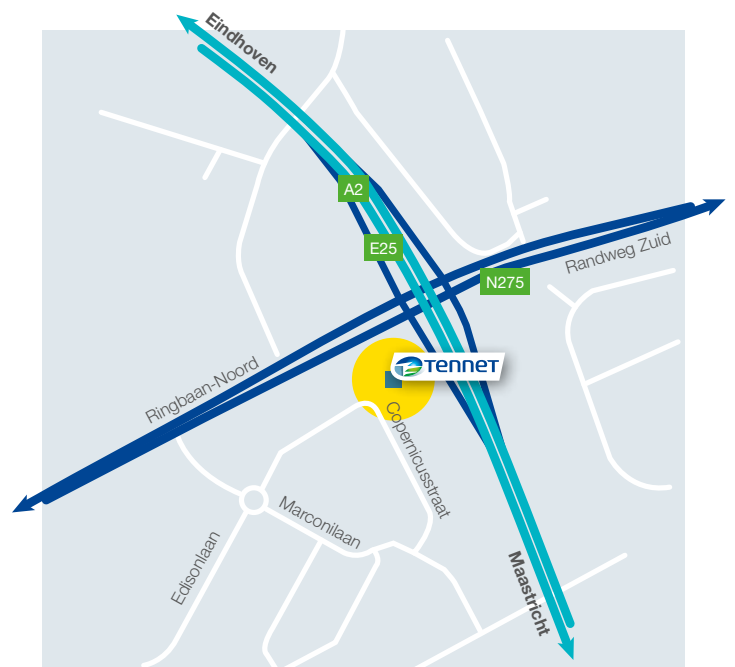

Informatie

voor bezoekers

Binnenkort heeft u een afspraak op ons kantoor in Weert. Om u van volledige informatie te voorzien, sturen wij u deze email. Hierin leest u meer over de routebeschrijving, het adres, de parkeermogelijkheden en de aanmeldprocedure.

Parkeergelegenheid

Bij aankomst vindt u speciale parkeergelegenheid voor bezoekers.

Aanmelden receptie

U kunt zich aanmelden bij de receptie. Gezien de vitale functie van TenneT wordt u geregistreerd. Hiervoor wordt uw legitimatie gevraagd. Neemt u alstublieft een geldig paspoort, identiteitsbewijs of rijbewijs mee. Na vertoon van een geldig legitimatiebewijs ontvangt u van de receptie een toegangspas. Belangrijk is deze goed zichtbaar te dragen.

TenneT vindt de veiligheid van haar medewerkers en bezoekers zeer belangrijk. De receptionist zal bij aankomst u een eerste toelichting hierover geven. **Stay tuned. Safety first!**

U kunt in de ontvangstruimte wachten op uw afspraak. Wij vragen u bij vertrek uw toegangspas in te leveren bij de receptie.

Heeft u verdere vragen over bovenstaande zaken dan kunt u contact opnemen met onze Powerdesk, te bereiken op +31 (0)26-37 32 222 (optie 2).

We kijken ernaar uit u te mogen verwelkomen.

TenneT regio Zuid

Copernicusstraat 9

6003 DE Weert

T +31 (0)26-37 31 111

www.tennet.eu